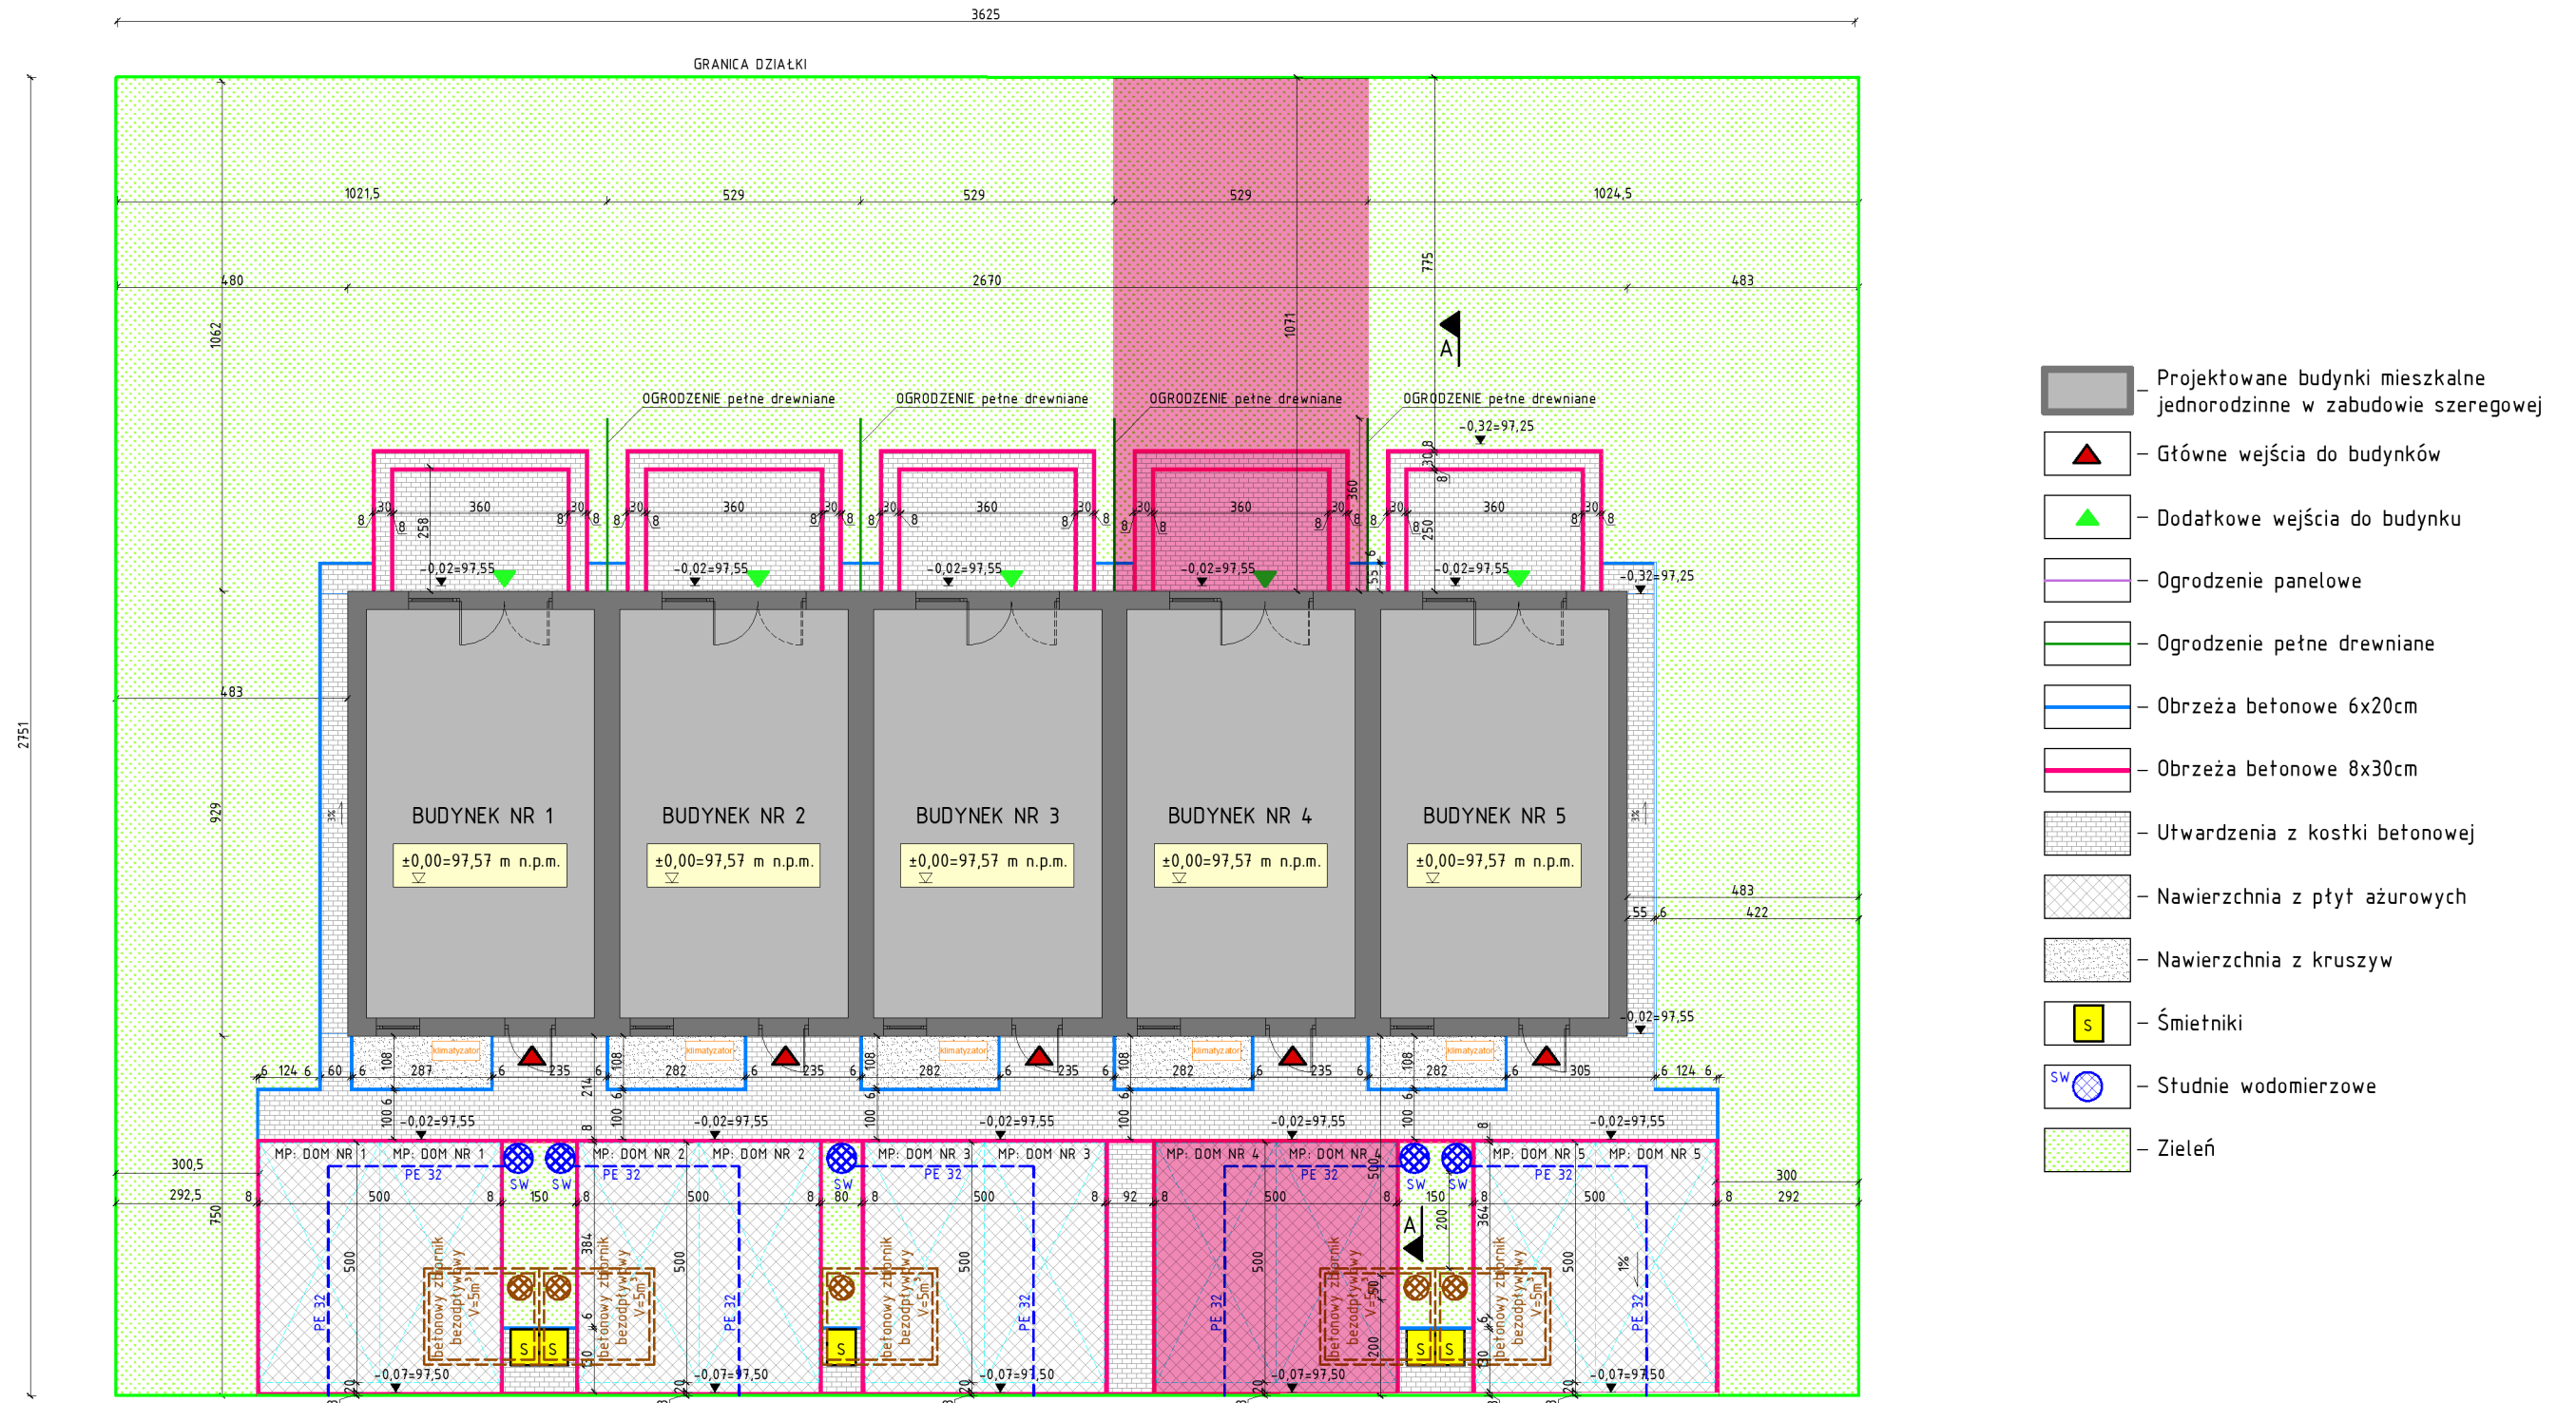

BUDYNEK NR 4

RZUT DZIAŁKI
skala 1:150

OBSZAR WYŁĄCZNEGO UŻYTKOWANIA