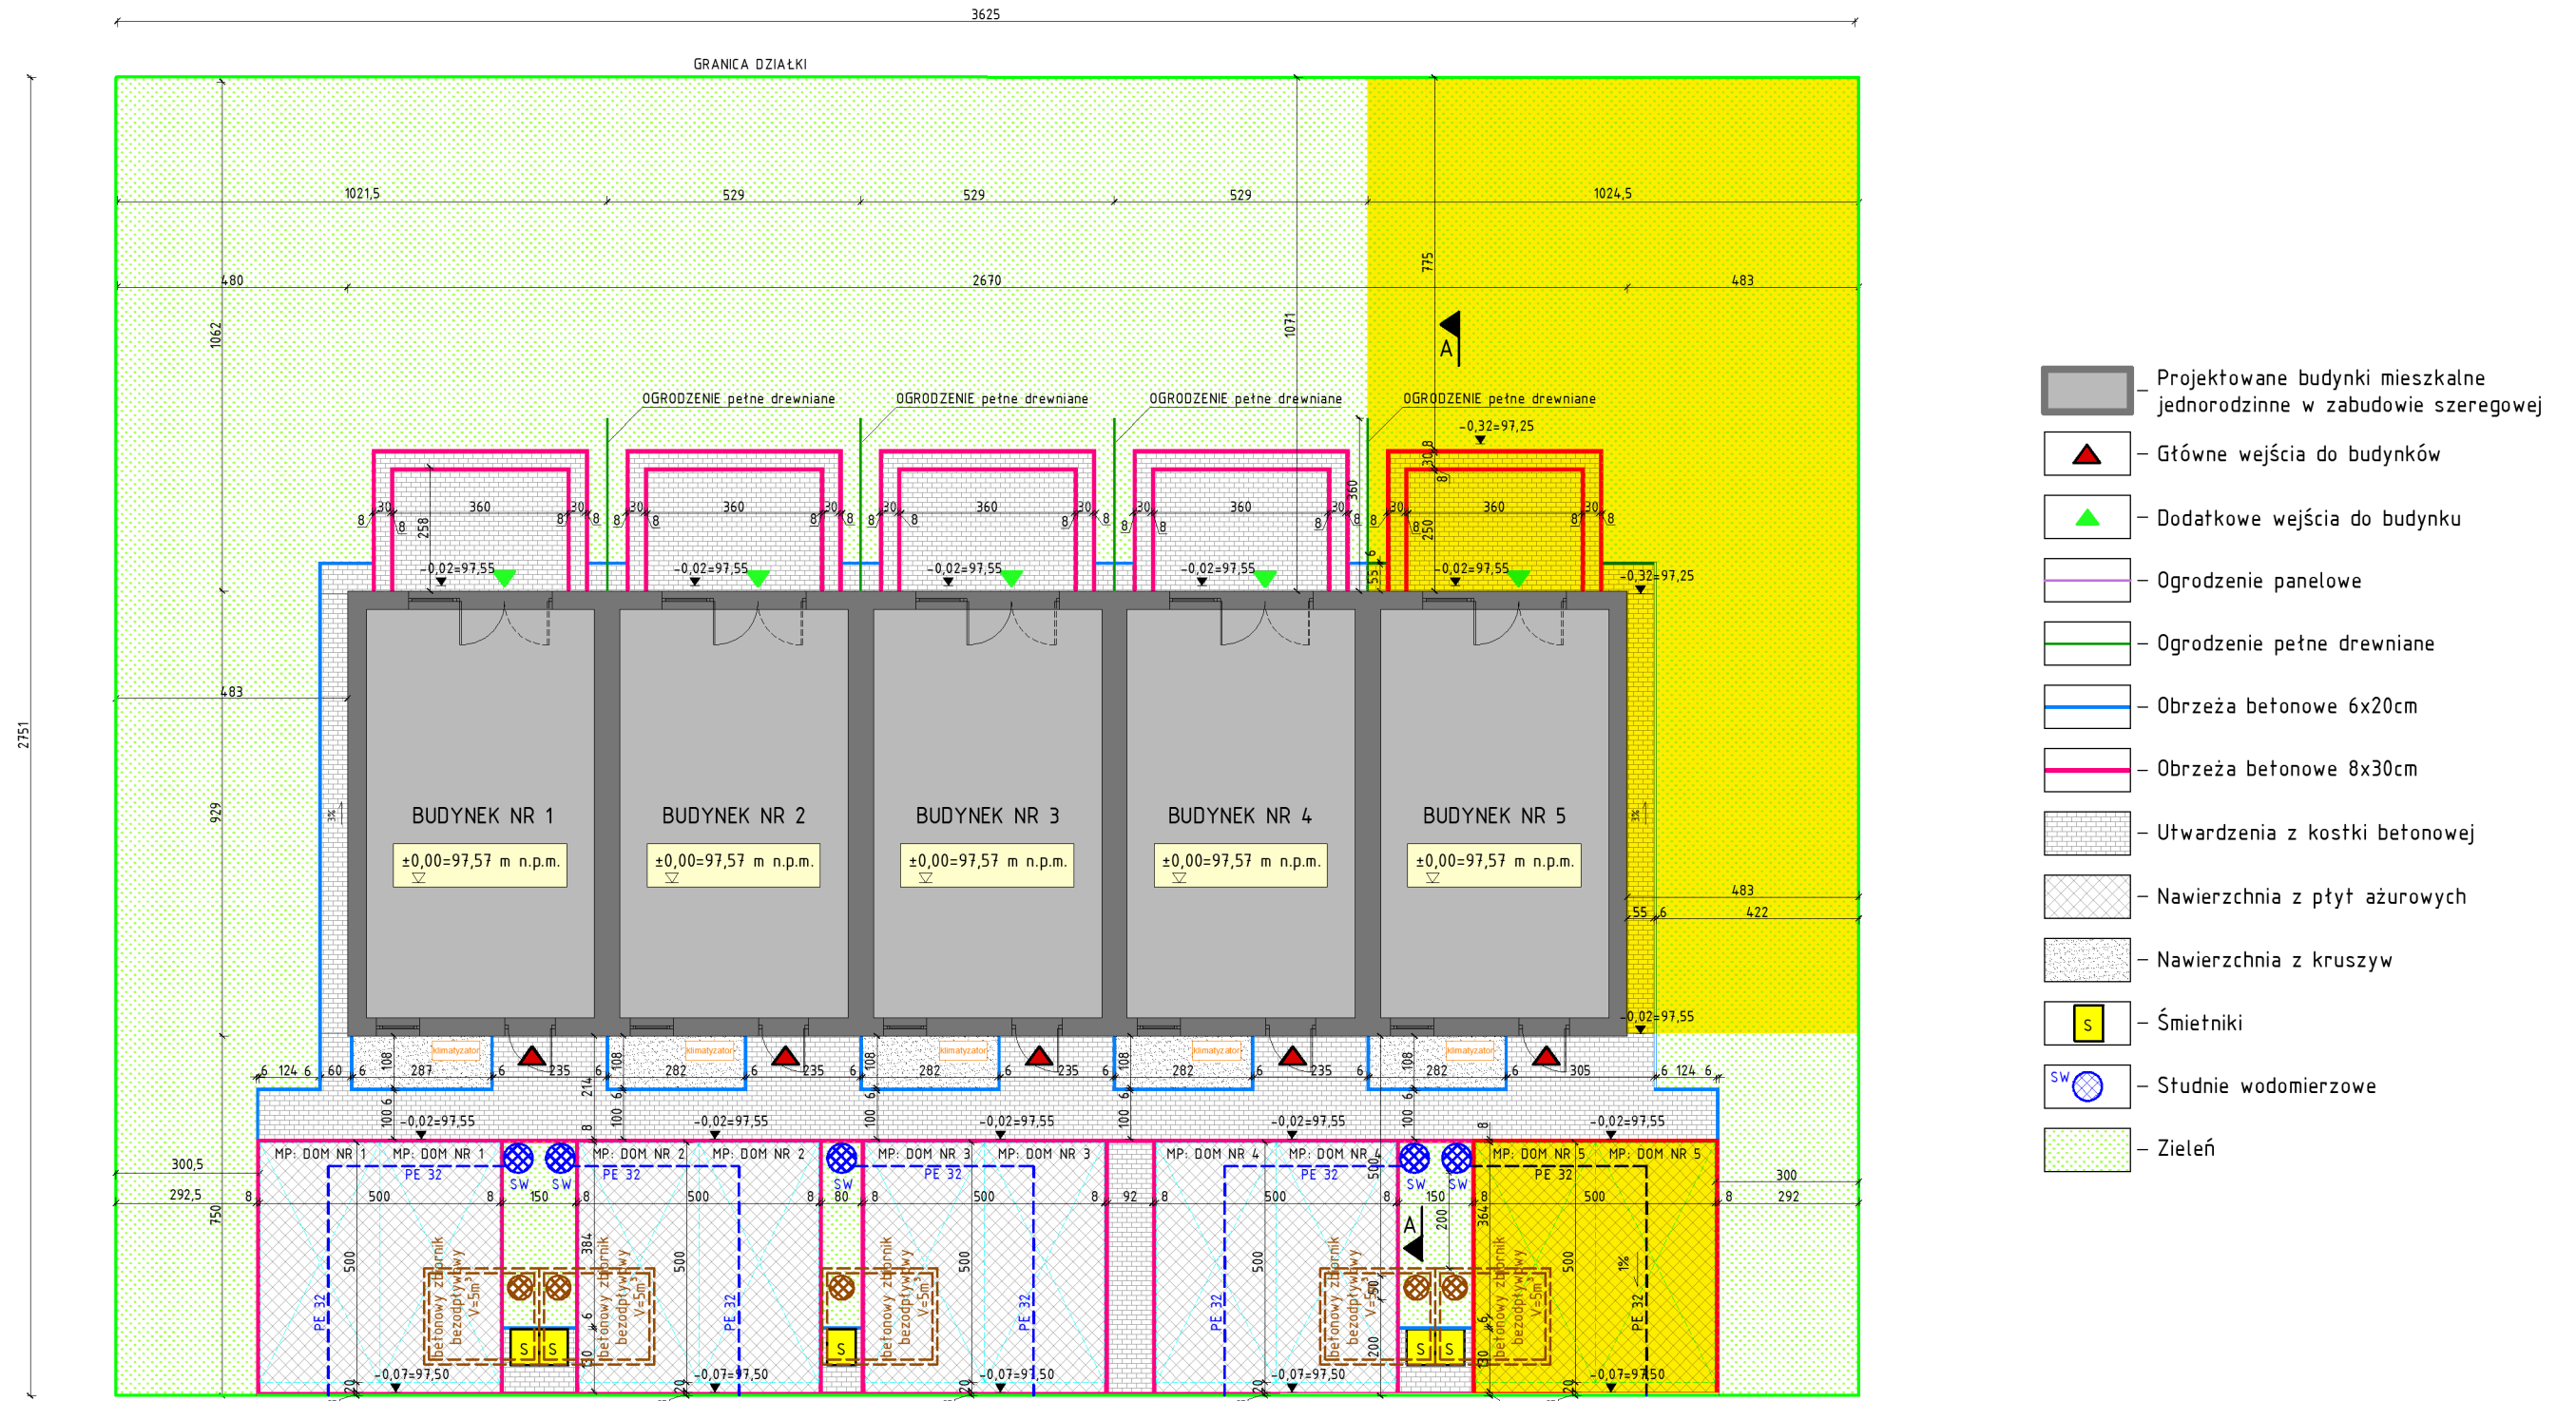

BUDYNEK NR 5

RZUT DZIAŁKI
skala 1:150

OBSZAR WYŁĄCZNEGO UŻYTKOWANIA