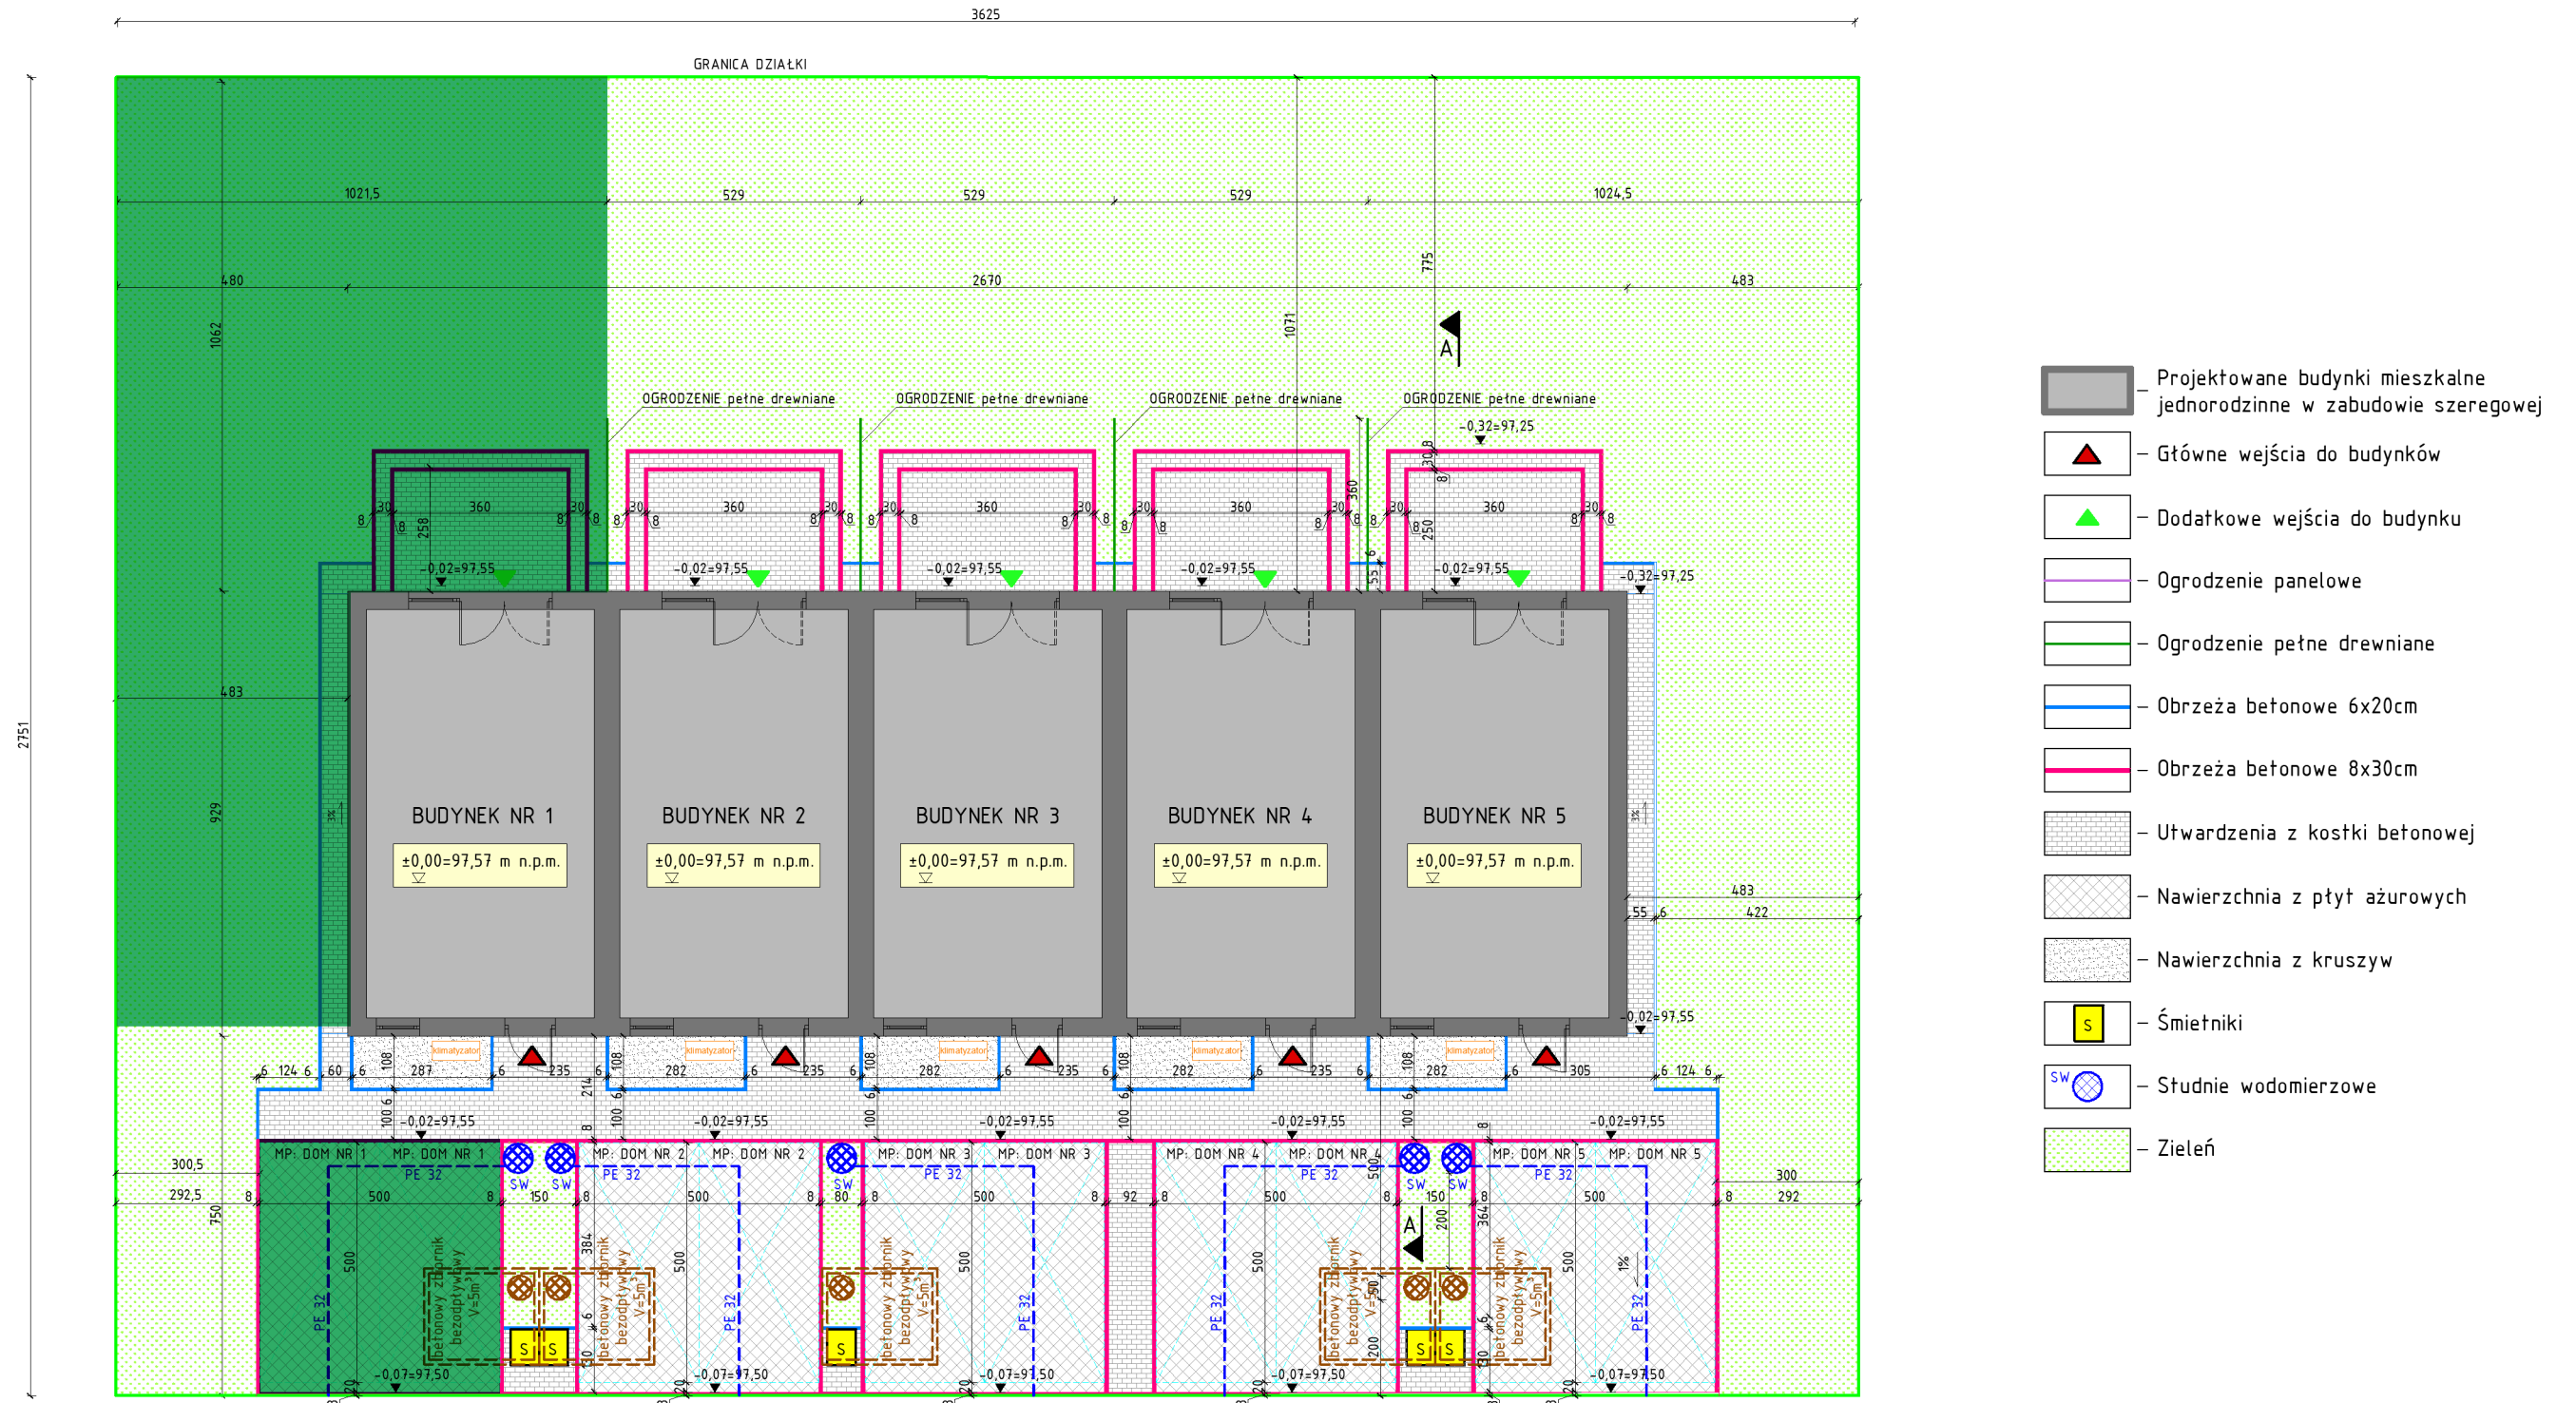

BUDYNEK NR 1

RZUT DZIAŁKI
skala 1:150

OBSZAR WYŁĄCZNEGO UŻYTKOWANIA